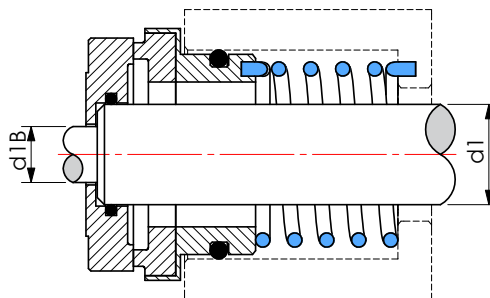

TUCHENHAGEN®

LITN1

Type de Pompe / Pump type	Codification	Designation	d1	d1B
Tuchenhagen AR, AG, ZR, ZG	LI-10723	LI TN1 012 B U3 EP	16	12
	LI-10724	LI TN1 018 B U3 EP	25	18
	LI-10725	LI TN1 021 B U3 EP	25	21
	LI-10726	LI TN1 028 B U3 EP	36	28
	LI-10727	LI TN1 040 B U3 EP	50	40

LITN2

Type de pompe / Pump type	Codification	Designation	d1	d1B
Tuchenhagen VPB, VPC, VPD	LI-10728	LI TN2 022 B U3 EP	22	18
	LI-10729	LI TN2 030 B U3 EP	30	22
	LI-10730	LI TN2 035 B U3 EP	35	30